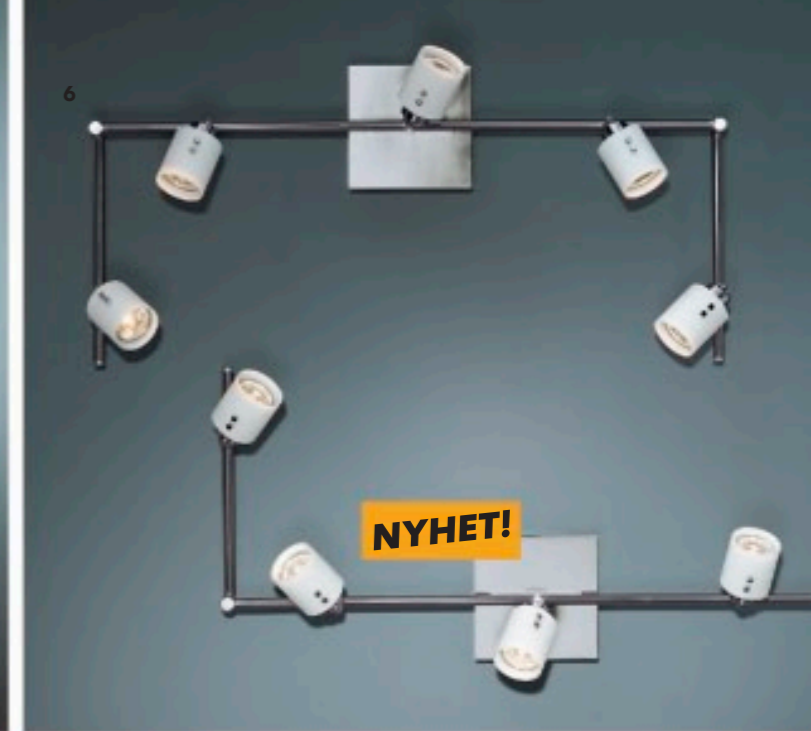

Spotlights på skenor och taklampor med riktat ljus är perfekta om du vill punktbelysa något vackert du har hemma. Dessutom reflekteras ljuset ut i rummet och skapar en mjuk bakgrundsbelysning.

1. KORELIN takspot 269:-/st i silverfärgat, lackat stål. Sex olika mönster och fyra olika färger medföljer. 35W halogenlampa medföljer. Ø13, D21cm. 100.507.92

2. FEMMAN taklampa 629:- i silverfärgat, lackat stål och skärmar i vitt glas. Kan monteras med skärmarna uppåt eller nedåt. 5×20W halogenlampor medföljer. Ø52cm. 300.659.19

3. RADIUM spot 499:- i silverfärgad plast. Kan monteras på vägg och i tak. 5×20W halogenlampor medföljer. Ø6,5, L350cm. 700.837.18

4. ATTARP taklampa 299:- i svartlackat stål. Höjden kan anpassas genom att vajrarna kapas till önskad längd. 4×20W halogenlampor medföljer. L80, H69–180cm. 600.756.72

5. VIRSBO spot 189:- i förnicklat, klarlackat stål och glasskärmar. Justerbara spotlights. 3×35W halogenlampor medföljer. Ø7, L70cm. 000.837.07

6. CESIUM spot 399:-/st i förnicklat, borstat stål och glasskärmar. 5×35W halogenlampor medföljer. 000.835.28

7. GLIMT taklampa 629:- i förkromat stål och skärmar i vitt glas. 4×20W halogenlampor medföljer. Ø5,5, L75,5×H80–165cm. 700.659.17

8. LEDING 3-spot på skena 99:- 249:- i silverfärgat, klarlackat stål. 3×35W halogenlampor medföljer. L71cm. 600.982.11

☉ = Dimmer medföljer.